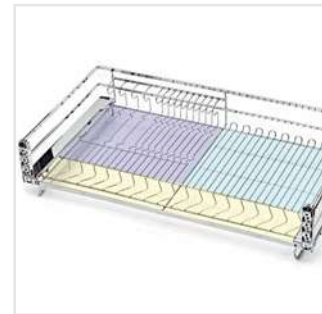

Продуманная эргономика для сушки как крупных и глубоких тарелок, крышек, кастрюль, так и небольших блюдец и кружек