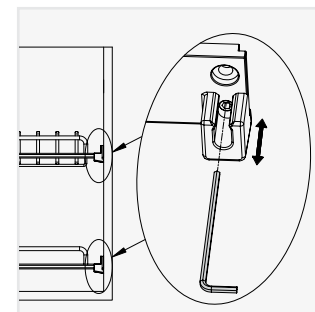

Возможность отрегулировать и зафиксировать положение решёток специальным ключом. Весь крепёж скрыт под пластиковыми держателями