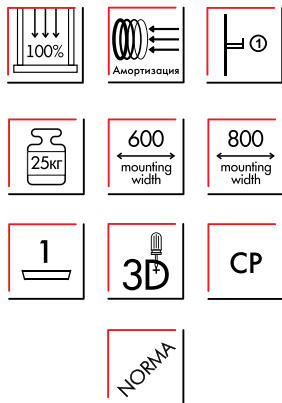

MERCURY KRS03/1/3

Круглый пруток — традиционный стиль

Сетчатый рисунок для хранения посуды разного размера и назначения

Современные направляющие с амортизацией обеспечивают мягкий ход и плавное доведение

Съёмный, легко моющийся поддон для стекания воды защищает мебель от влаги и обеспечивает чистоту

Весь крепёж в комплекте

NORMA

28

NEPTUN KRS04/1/3