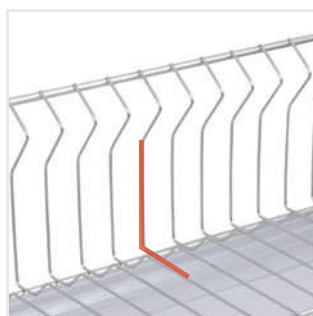

Паспорт качества

Для мебели европейских стандартов из плит толщиной 18 мм

LORA SU06

NORMA

33

- Поперечные прутки для удержания тарелок разного размера.
Отсек под средние тарелки предусмотрен чуть большего размера, чем под мальнькие и большие

- Дополнительная L-образная задняя стенка для устойчивого размещения посуды

- Длина трубки учитывает толщину плит корпуса, благодаря чему трубка встаёт чётко в размер короба без малейших зазоров

- Прочная фиксация трубки к держателю дополнительным саморезом, находящимся под трубкой. Это обеспечивает дополнительную стабилизацию боковых стенок короба, в котором находится сушка