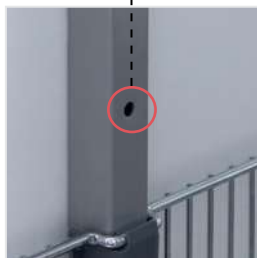

STELLA KR26

Круглый пруток — традиционный стиль

Верхние направляющие обеспечивают стабильность и синхронность движения

Выверенное расположение прутковых рядов и эргономичная форма корзин

Возможность выбора высоты расположения «этажей»