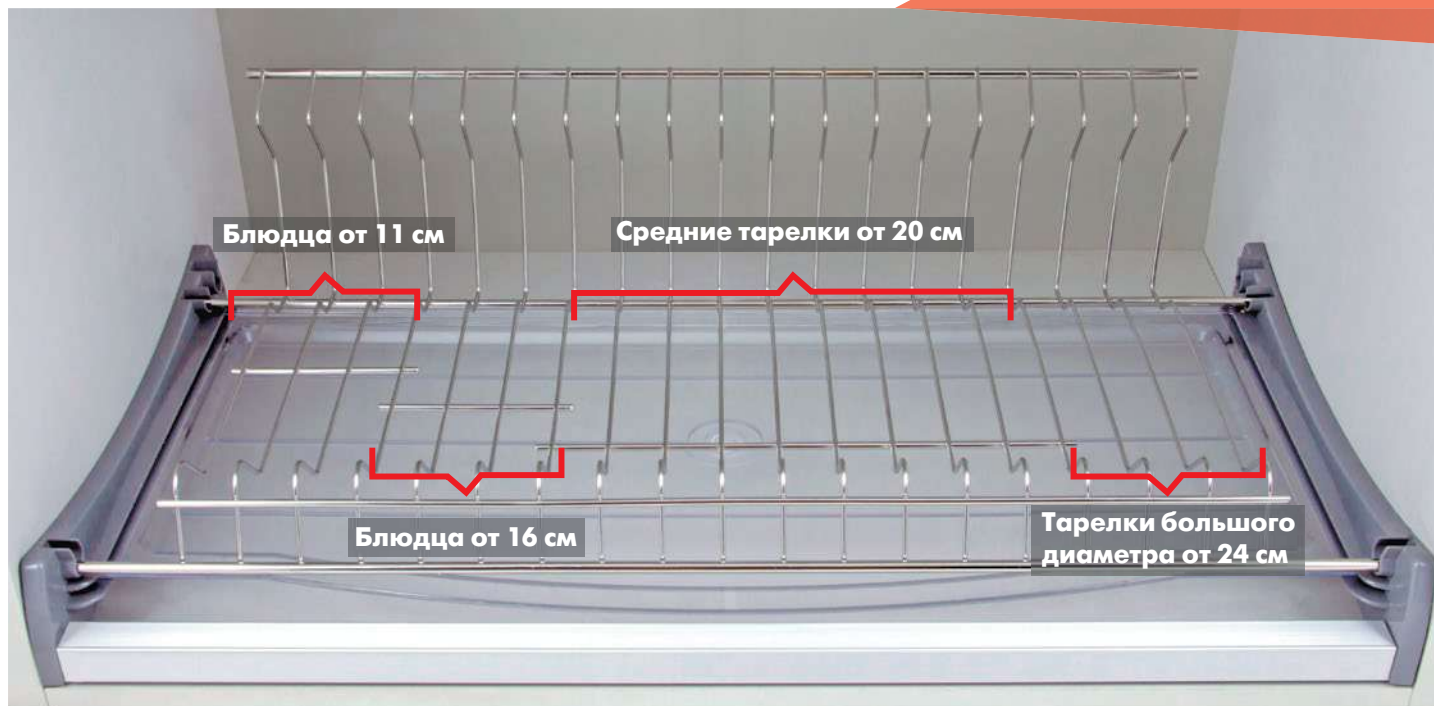

Для мебели европейских стандартов из плит толщиной 18 мм

LORA SU06

NORMA

33

- Поперечные прутки для удержания тарелок разного размера.
  Отсек под средние тарелки предусмотрен чуть большего размера, чем под мальнькие и большие