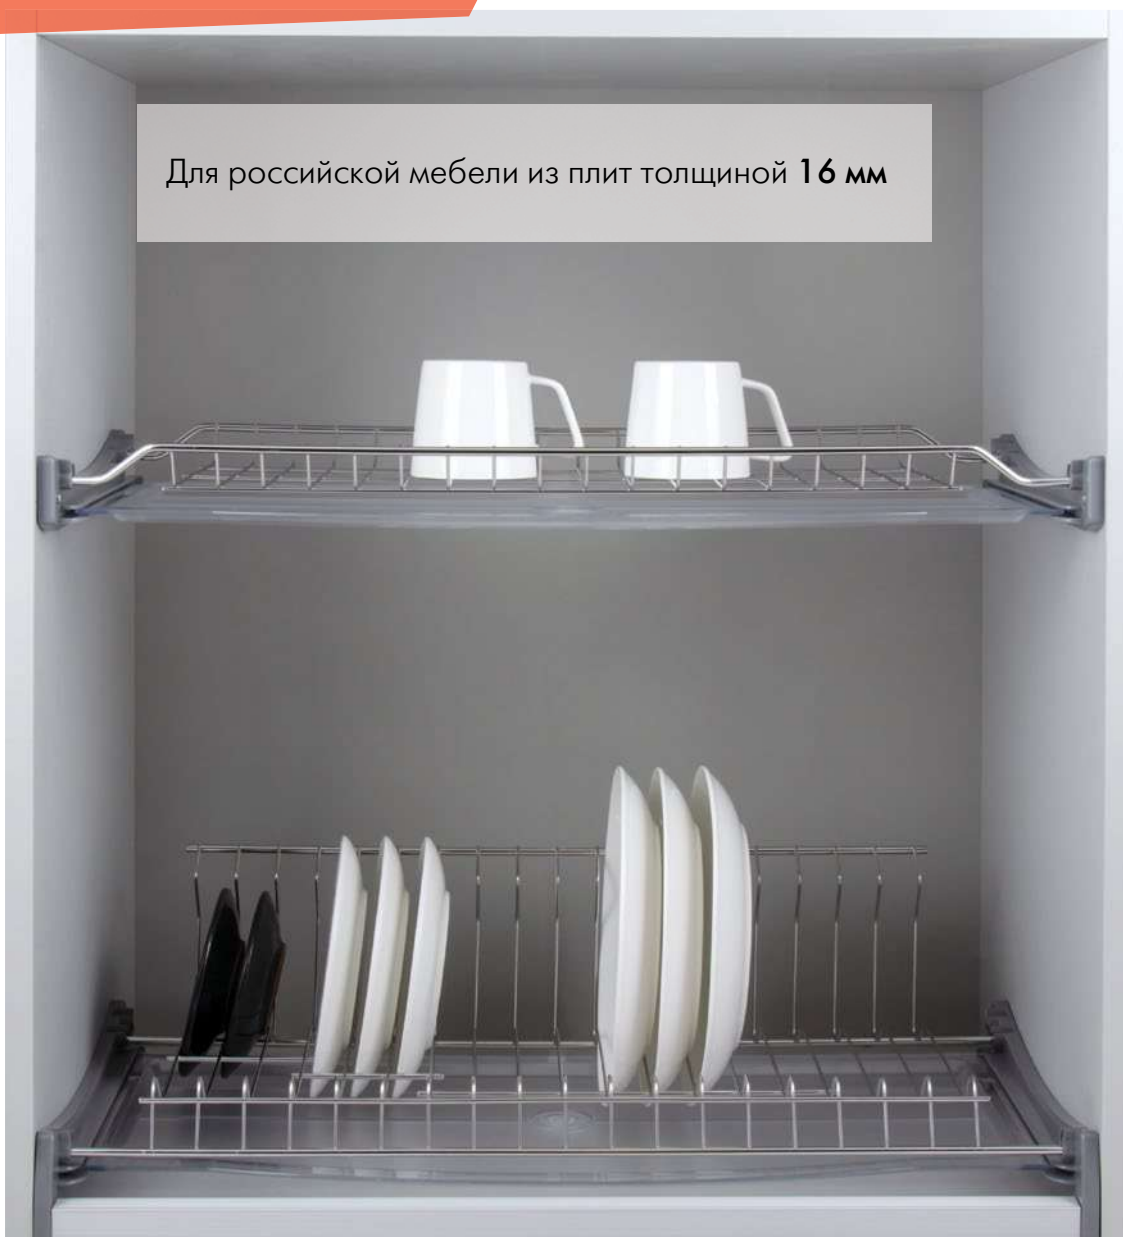

GLORIA SU16

ПОСУДОСУШИТЕЛИ ИЗ ПРУТКОВОЙ НЕРЖАВЕЮЩЕЙ СТАЛИ

Для российской мебели из плит толщиной 16 мм

NORMA

32

GLORIA SU16 и **LORA SU06** — это одинаковые модели с точки зрения дизайна и конструктива, предназначенные для плитных материалов разной толщины.

Паспорт качества