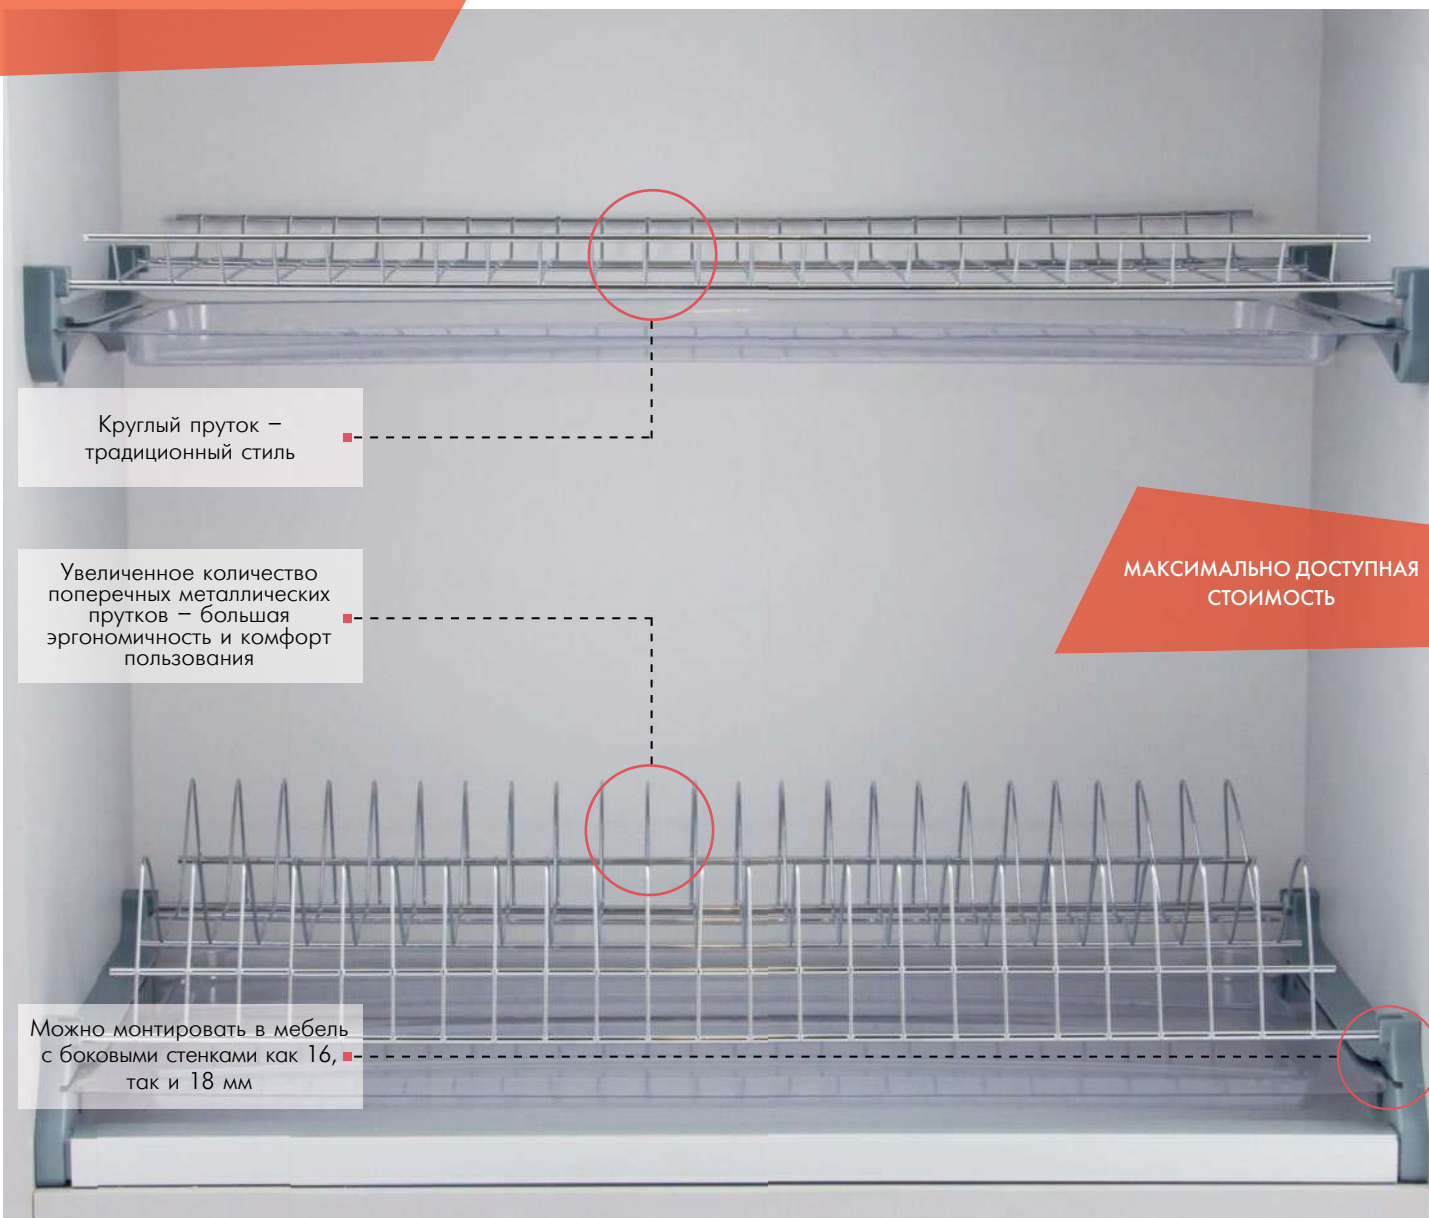

SU03

ПОСУДОСУШИТЕЛЬ В ГАЛЬВАНИЧЕСКОМ ПОКРЫТИИ

NORMA

36