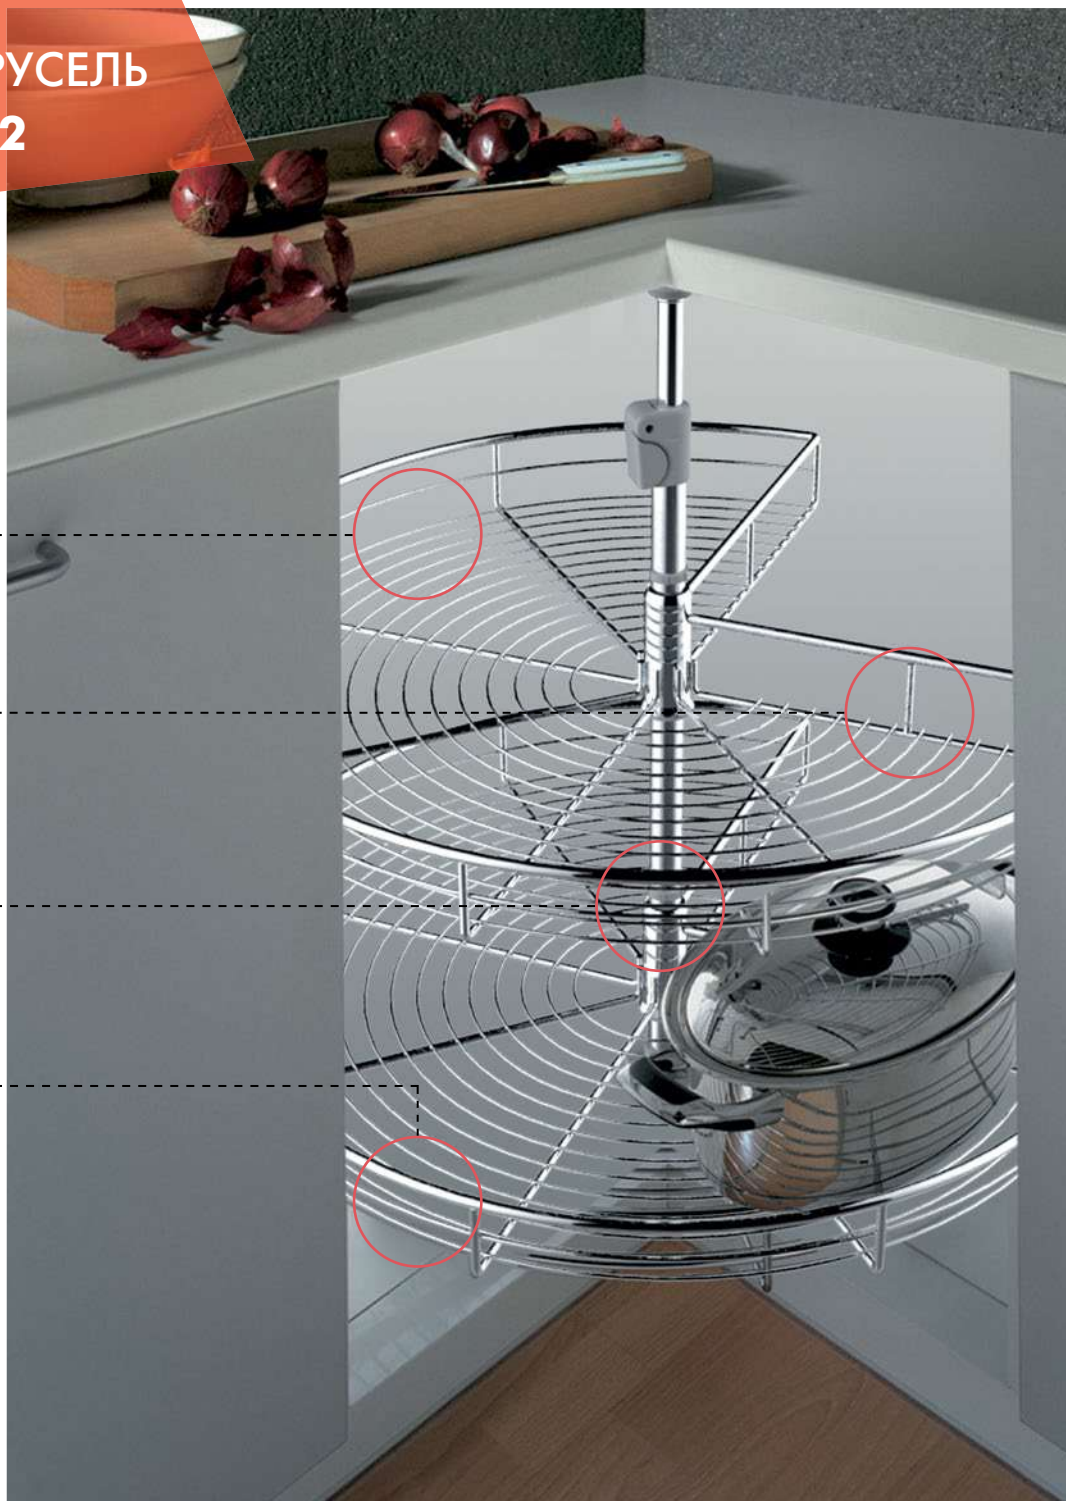

КОРЗИНА-КАРУСЕЛЬ RONDO KRP02

Круглый пруток —
традиционный стиль

Корзины вращаются
на 360°, что обеспечивает
лёгкий доступ ко всему
содержимому

Возможна регулировка
по высоте расположения
«этажей»

Выверенная высота боковых
ограничителей для удобного
и надёжного хранения даже
в условиях вращения корзин